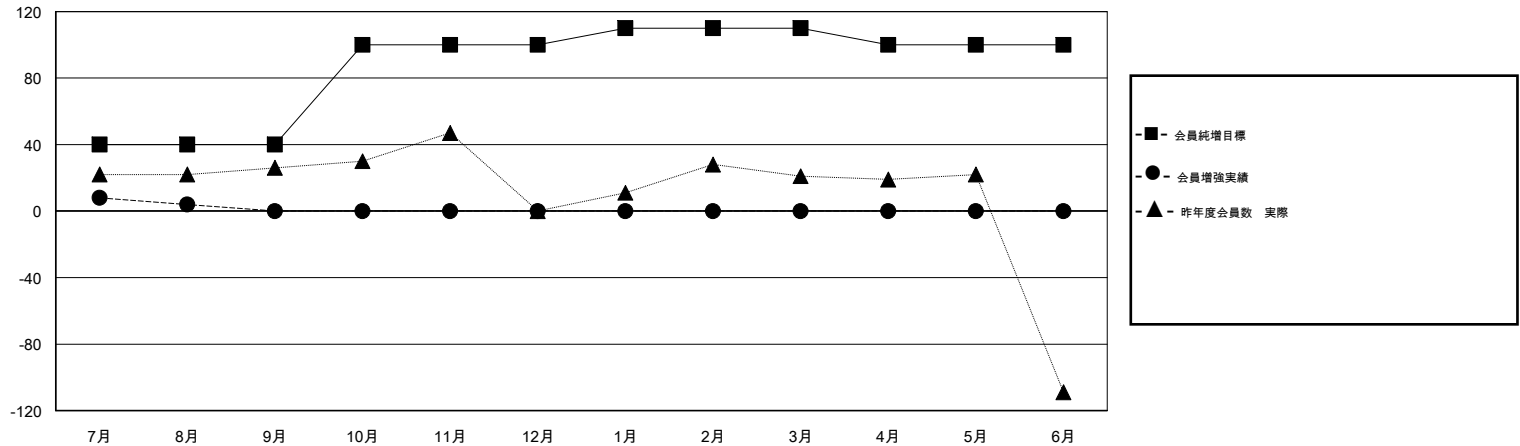

MONTHLY MEMBERSHIP PROGRESS REPORT

District 334 C

Results as of: 08/31/2017

GMT: MASAYOSHI MARUYAMA, YASUHISA NAKAMURA

地域 JAPAN

GMT会則地域

クラブ			
結果 : 2017-2018			
四半期	新クラブ目標	新クラブ	解散クラブ
7月/8月/9月	0	0	0
10月/11月/12月	0	0	0
1月/2月/3月	0	0	0
4月/5月/6月	1	0	0

名			
結果 : 2017-2018			
四半期	会員純増目標	会員増強実績	退会者(転籍を含む) 実際
7月/8月/9月	40	51	47
10月/11月/12月	60	0	0
1月/2月/3月	10	0	0
4月/5月/6月	-10	0	0

新クラブ目標及び実績累計

会員目標及び実績累計

解散クラブ: 0	29 CLUBS OF 80 一名以上の新会員を登録	男女別 男性 2,834 (83.62%) 女性 555 (16.38%) 女性%年度目標: 20%
退会者 物故会員 3 クラブ解散 0 その他 44 合計 47	会員累計データを見るには、ここをクリック	世帯主/家族会員合計 884 国際会費半額の家族会員 458